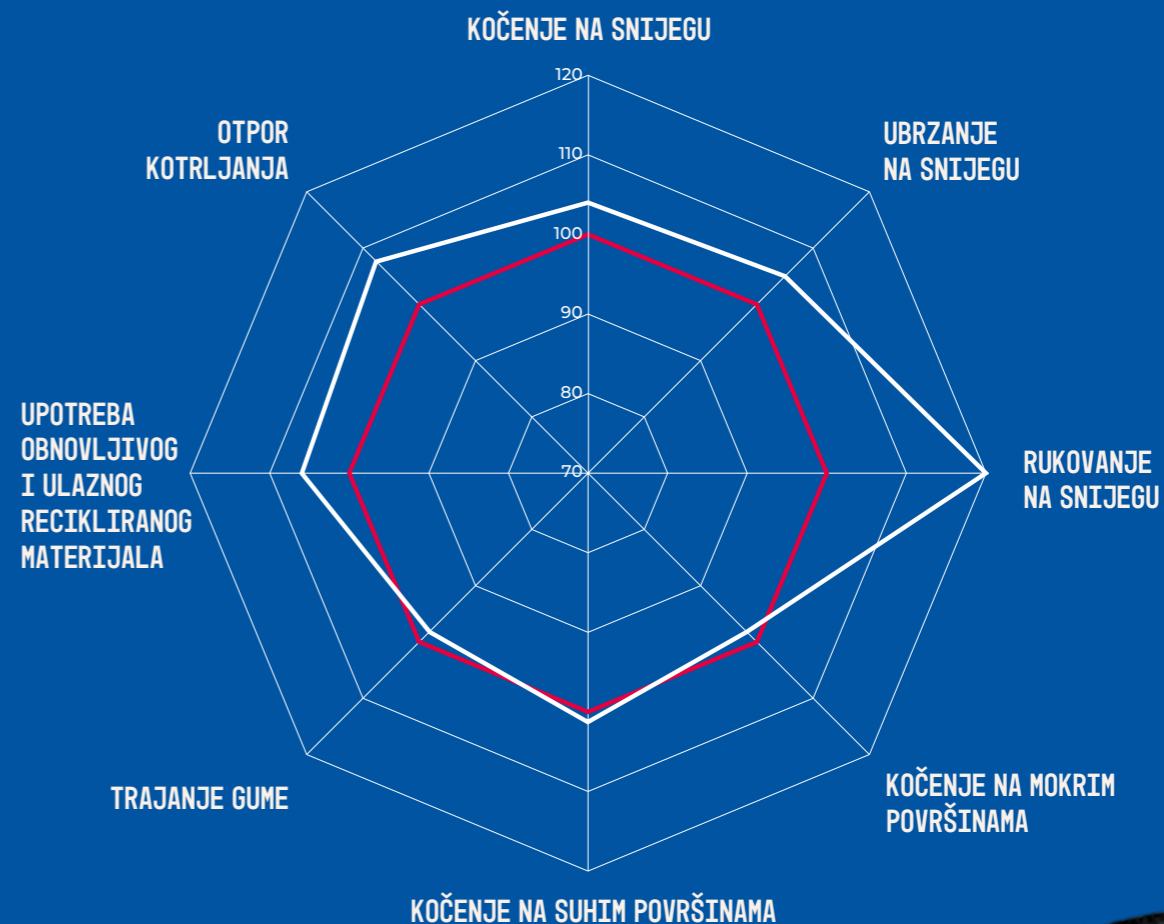

WINTRAC PRO⁺

DOŽIVITE PLUS U ZIMSKIM PERFORMANSAMA

DNK

- Poboljšana sigurnost u svim zimskim uvjetima
- Performanse koje traju duže
- Posebno dizajnirana za vozila izrazito visokih performansi

PREDNOSTI

Vrhunska sigurnost i kontrola osiguravaju pouzdane doživljaje vožnje na snijegom prekrivenim cestama

Trajna izvrsnost u sigurnosti u mokrim uvjetima

Traje nekoliko zimskih godišnjih doba: manje trošenje, više prijeđenih kilometara**

Smanjenje otiska CO²

OSOBINE

4 % bolje kočenje na snijegu*, 5 % bolje prianjanje na snijegu*, Do 20 % bolje rukovanje na snijegu*

Sofisticirani spoj s visokim sadržajem silicija i smole

Napredna mješavina polimera i ispunjena od gaznog sloja

% Udio obnovljivog i ulaznog recikliranog materijala povećan s 20,4% na 26,5%*#
7% manji otpor kotrljanja*

* U usporedbi s prethodnim modelom Wintrac Pro; referentna veličina, 245/45 R18 100V XL
** Na temelju prosječnog broja prijeđenih kilometara godišnje u Europi
# Procijenjeno kao udio ukupnog iskorištenog sirovog materijala

ZNAČAJKE PROIZVODA

Promjena paradigme u usporedbi s Wintrac Pro

■ Wintrac Pro
■ Wintrac Pro+